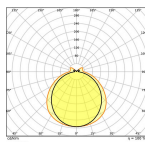

[Bekijk product](#)

Algemene informatie

Artikelnummer	257409
EAN	8719157070300
Merk	Ledvance
Fabrikantnaam	Multipack 10x DULUX LED F24 EM V 12W 840 2G10 LEDV
Aantal in omdoos	10
Lampdirect All-in garantie	3 jaar
Energielabel	E
Levensduur (uur)	30000

Technische Informatie

Techniek	LED
Dimbaar	Niet Dimbaar
Lampvoet (fitting)	2G10 (4-pins)
Aantal pinnen	4
Kleurcode	840 Koel Wit
Lichtkleur (Kelvin)	4000 Koel Wit
Kleurweergave (Ra)	80-89 - Goede kleurweergave
Lichtkleur	Wit
Kleurinstelling	Enkele kleur
Lumen Watt Verhouding (Lm/W)	125