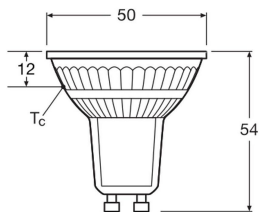

Specificaties Ledvance LED Reflector GU10 PAR16 2.4W 230lm 36d - 830 Warm Wit | Vervangt 35W

[Bekijk product](#)

Algemene informatie

Artikelnummer	256907
EAN	4099854457982
Merk	Ledvance
Fabrikantnaam	LED PAR16 P 2.4W 830 GU10
Aantal in omdoos	1
Lampdirect All-in garantie	4 jaar
Energielabel	E
Levensduur (uur)	15000

Technische Informatie

Techniek	LED
Type product	GU10 LED
Netspanning (Volt)	220-240
Gradenbundel (graden)	36
Dimbaar	Niet Dimbaar
Lampvoet (fitting)	GU10
Kleurcode	830 Warm Wit
Lichtkleur (Kelvin)	3000 Warm Wit
Kleurweergave (Ra)	80-89 - Goede kleurweergave
Lichtkleur	Wit

Kleurinstelling Enkele kleur

Lumen Watt Verhouding (Lm/W) 96

Powerfactor >0.40

Sensortype Geen sensor

Lamp Informatie

Lampafwerking Helder

Product Serie LED PAR16 P

Afmetingen

Lengte (mm) 54

Diameter (mm) 50

Vorm Reflector

Exacte vorm PAR16

Waarom Lampdirect?

Bestel bij de **grootste lichtspecialist** van Europa

Offerte op maat

Tot 7 jaar **all-in garantie**