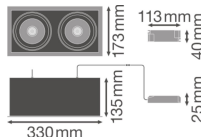

Specificaties Ledvance LED Spot
 Vierkant Multi Kantelbaar Zwart-Wit
 2x30W 5400lm 38D - 840 Koel Wit |
 Zaagmaat 320x160mm

[Bekijk product](#)

Algemene informatie

Artikelnummer	234258
EAN	4058075113985
Merk	Ledvance
Fabrikantnaam	SP MULTI 2X30W/4000K FL WT/BK
Lampdirect All-in garantie	5 jaar
Levensduur (uur)	50000

Technische Informatie

Techniek	LED Geïntegreerd
Netspanning (Volt)	220-240
Dimbaar	Niet Dimbaar
Kleurcode	840 Koel Wit
Lichtkleur (Kelvin)	4000 Koel Wit
Kleurweergave (Ra)	80-89 - Goede kleurweergave
Lichtkleur	Wit
Kleurinstelling	Enkele kleur
Lumen Watt Verhouding (Lm/W)	90
Gradenbundel (graden)	38
Type product	LED Inbouwspots

Armatuur Informatie

Inclusief Lamp	Ja
Aantal lichtpunten	2
Montage	Inbouwmontage
Zaagmaat (mm)	320x160
Inbouwdiepte (mm)	250
IP-Waarde	IP20 - Bijna Stofdicht
Slagvastheid (IK-waarde)	IK03 - 0.35 Joule
Bedrijfstemperatuur	-10 tot +40
Behuizing	Aluminium
Kleur Armatuur	Wit
Noodverlichting	Geen Noodverlichting
Powerfactor	>0.90
Kantelbaar	Ja
Product Serie	SPOT MULTI

Afmetingen

Lengte (mm)	330
Breedte (mm)	173
Hoogte (mm)	25
Diameter (mm)	330

Sensor Informatie

Sensortype

Waarom Lampdirect?

Geen sensor

Bestel bij de **grootste lichtspecialist** van Europa

Offerte op maat