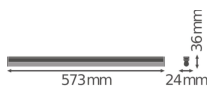

Specificaties Ledvance LED Montagebalk Linear Compact High Output
10W 1000lm - 840 Koel Wit | 60cm

[Bekijk product](#)

Algemene informatie

Artikelnummer	234126
EAN	4058075106291
Merk	Ledvance
Fabrikantnaam	LN COMP HO 600 10W/4000K
Lampdirect All-in garantie	5 jaar
Levensduur (uur)	50000

Technische Informatie

Techniek	LED Geïntegreerd
Netspanning (Volt)	220-240
Dimbaar	Niet Dimbaar
Lichtkleur	Wit
Kleurcode	840 Koel Wit
Lichtkleur (Kelvin)	4000 Koel Wit
Kleurweergave (Ra)	80-89 - Goede kleurweergave
Kleurinstelling	Enkele kleur
Lumen Watt Verhouding (Lm/W)	100
Powerfactor	>0.50
Inclusief Lamp	Ja
Geschikt voor Buitengebruik	Nee
Lengte	60cm
Type product	LED Montagebalken

Armatuur Informatie

Montage	Opbouwmontage
IP-Waarde	IP20 - Bijna Stofdicht
Slagvastheid (IK-waarde)	IK03 - 0.35 Joule
Behuizing	Polycarbonaat
Kleur Armatuur	Wit
Kleur behuizing	Wit
Noodverlichting	Geen Noodverlichting
Product Serie	Linear

Afmetingen

Lengte (mm)	573
Breedte (mm)	24
Hoogte (mm)	36

Sensor Informatie

Sensortype	Geen sensor
------------	-------------

Waarom Lampdirect?

Bestel bij de **grootste lichtspecialist** van Europa

Offerte op maat