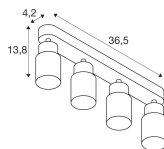

Specificaties SLV Puri 2.0 Aluminium Spot Wit | Geschikt voor 4x GU10

[Bekijk product](#)

Algemene informatie

| | |
|----------------------------|---|
| Artikelnummer | 260611 |
| EAN | 4024163293808 |
| Merk | SLV |
| Fabrikantnaam | PURI 2.0 Tube, wand- en plafondopbouwarmatuur, long, 4x max. 6W GU10, |
| Lampdirect All-in garantie | 5 jaar |
| Levensduur (uur) | 0 |

Technische Informatie

| | |
|-----------------------|-----------------------------|
| Techniek | Armatuur met Fitting |
| Netspanning (Volt) | 220-240 |
| Dimbaar | Dimbaar i.c.m. dimbare lamp |
| Geschikt voor | GU10 |
| Inclusief Lamp | Nee |
| Aantal lichtpunten | 4 |
| Maximale Wattage Lamp | 6 |
| Kantelbaar | Ja |
| Montage | Plafond, Muurmontage |
| Noodverlichting | Geen Noodverlichting |
| Type product | Designlamp met Fitting |

Afmetingen

| | |
|--------------|-----|
| Lengte (mm) | 365 |
| Breedte (mm) | 55 |
| Hoogte (mm) | 138 |

Sensor Informatie

| | |
|------------|-------------|
| Sensortype | Geen sensor |
|------------|-------------|