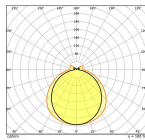

[Voir le produit](#)

Informations Générales

Réf.	257409
EAN	8719157070300
Marque	Ledvance
Nom du fabricant	Multipack 10x DULUX LED F24 EM V 12W 840 2G10 LEDV
Vendu à l'unité - Carton complet	10
Lampdirect Garantie Totale	3 ans
Étiquette énergétique	E
Durée de Vie Moyenne (heure)	30000

Informations techniques

Technologie	LED
Dimmable	Non dimmable
Culot	2G10 (4-pins)
Nombre de broches (pins)	4
Code Couleur	840 Blanc Froid
Couleur de Lumière (Kelvin)	4000 Blanc Froid
Indice de Rendu des Couleurs (Ra)	80-89 - Bon rendu des couleurs
Couleur Claire	Blanc
Options de couleur	Couleur unique
Efficacité Lumineuse (Lm/W)	125