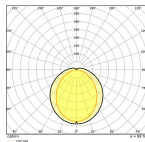

**Caractéristiques Lot 10x Ledvance  
DULUX-D LED 5W - 840 Blanc Froid | 2-  
Pins - Équivalent 10W**

[Voir le produit](#)

## Informations techniques

Technologie	LED
Dimmable	Non dimmable
Culot	G24d-1 (2-pins)
Nombre de broches (pins)	2
Code Couleur	840 Blanc Froid
Couleur de Lumière (Kelvin)	4000 Blanc Froid
Indice de Rendu des Couleurs (Ra)	80-89 - Bon rendu des couleurs
Couleur Claire	Blanc
Options de couleur	Couleur unique
Efficacité Lumineuse (Lm/W)	120

## Dimensions

Longueur (mm) 110

Largeur (mm) 35

Hauteur (mm) 35