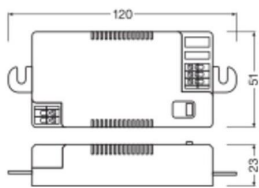

## Caractéristiques Ledvance LED Driver Surface Plat 19/220-240/450 Sf FI

[Voir le produit](#)

### Informations techniques

Technologie	Accessoire
Tension (V)	220-240
Dimmable	Non dimmable
Tension de sortie	60
Puissance Maximale Estimée	19
Type de capteur	Pas de détecteur
Référence Article	Accessoires - Driver

### Dimensions

Longueur (mm)	119
Largeur (mm)	51
Hauteur (mm)	24