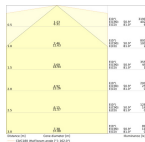

74mm

Caractéristiques Ledvance Réglette LED Linéaire Ultra Output Gen2 Acier Blanc 21W 3062lm - 830-840 CCT | 60cm - Dali Dimmable - Équivalent 2x18W

[Voir le produit](#)

Informations Générales

Réf.	258068
EAN	4058075850378
Marque	Ledvance
Nom du fabricant	LN UO DA 600 P 21W 83040 WT LEDV
Lampdirect Garantie Totale	5 ans
Durée de Vie Moyenne (heure)	88000

Informations techniques

Technologie	LED Intégré
Tension (V)	220-240
Dimmable	Oui, dimmable dali
Couleur Claire	Blanc
Code Couleur	830 Blanc Chaud, 840 Blanc Froid
Couleur de Lumière (Kelvin)	3000 Blanc Chaud, 4000 Blanc Froid
Indice de Rendu des Couleurs (Ra)	80-89 - Bon rendu des couleurs
Options de couleur	CCT
Efficacité Lumineuse (Lm/W)	150
Facteur de puissance	>0.90
Longeur	60cm
Référence Article	Réglette LED